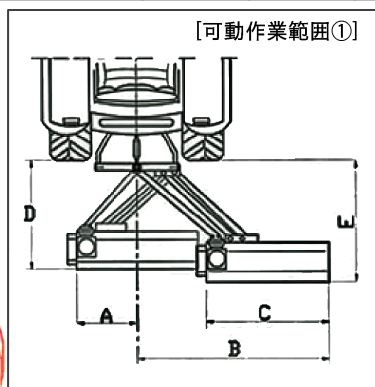

[主要諸元]

●作業可動域が広く道路の側溝や堤防など幅広く使用できます。最大φ5cmの低木まで刈り込み出来ます。

TYPE			A	B	C	D	E					
	刃数	刃数	cm	cm	cm	cm	cm	cm	HP	kg	Vベルト	g/min
TRS-E 130	28	14	33	220	130	200	220	170	30~40	460	3	540
TRS-E 150	32	16	33	235	150	200	220	190	40~50	490	3	540
TRS-E 165	36	18	33	255	165	200	220	205	50~60	520	3	540
TRS-E 180	40	20	33	275	180	200	220	220	50~60	550	3	540

TYPE	A	B	C	D
	cm	cm	cm	cm
TRS-E	200	45	55	90
TRSP-E	250	52	78	99