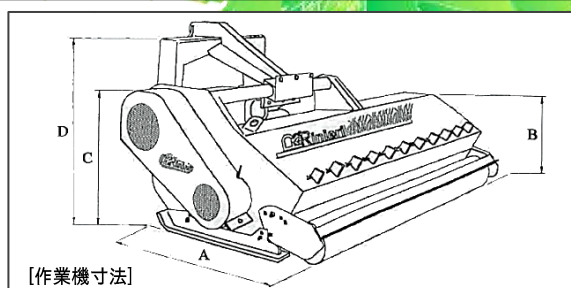

[主要諸元]

●作業可動域が広く道路の側溝や堤防など幅広く使用できます。最大φ5cmの低木まで刈り込み出来ます。

TYPE			A	B	C	D	E					
	刃数	刃数	cm	cm	cm	cm	cm	cm	HP	kg	Vベルト	g/min
TRS-E 130	28	14	33	220	130	200	220	170	30~40	460	3	540
TRS-E 150	32	16	33	235	150	200	220	190	40~50	490	3	540
TRS-E 165	36	18	33	255	165	200	220	205	50~60	520	3	540
TRS-E 180	40	20	33	275	180	200	220	220	50~60	550	3	540

TYPE	A	B	C	D
	cm	cm	cm	cm
TRS-E	200	45	55	90
TRSP-E	250	52	78	99