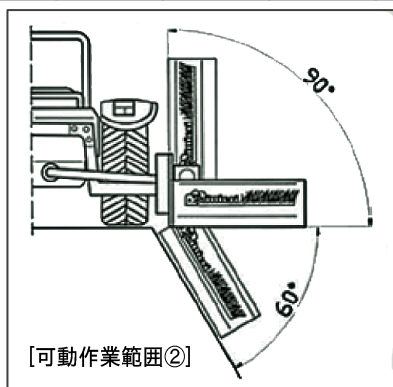

TRS-E/TRSP-E

TRS-E、TRSP-Eの可動アームはギアボックスを外側部に設置した事で大幅にオフセットします。
チルト量も上方90度、下方60度と作業可動域が広く
勾配がきつい路肩の法面や畦周りの除草など幅広い用途にも対応できます。

www.rinieri.com

MADE IN ITALY

TRS-E

[主要諸元]

●作業可動域が広く道路の側溝や堤防など幅広く使用できます。最大φ5cmの低木まで刈り込み出来ます。

TYPE			A	B	C	D	E					
	刃数	刃数	cm	cm	cm	cm	cm	cm	HP	kg	Vベルト	g/min
TRS-E 130	28	14	33	220	130	200	220	170	30~40	460	3	540
TRS-E 150	32	16	33	235	150	200	220	190	40~50	490	3	540
TRS-E 165	36	18	33	255	165	200	220	205	50~60	520	3	540
TRS-E 180	40	20	33	275	180	200	220	220	50~60	550	3	540