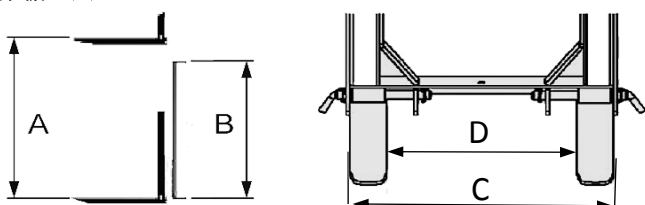

1500kg
220cm
345kg

【主要諸元】

MODEL	最大揚高 A	全高 B	フォーク開き幅		フォーク 長さ	最大荷重	機械質量
			C (外外)	D (内内)			
BASE1522	cm	cm	cm	cm	cm	kg	kg
標準タイプ	220	186	515~715	370~570	100	1500	345
ワイドタイプ	220	186	900~1100	750~950	120	1500	355
ピンズロック	220	186	515~715	370~570	100	1500	400
フォールディングBL	220	186	515~715	370~570	100	1500	445

★作業機寸法

★4ムーブ

- ① リフティング
- ② チルティング
- ③ サイドシフト
- ④ ピンズロック

・複動油圧1系統で制御します。

★ワイドタイプ

- ・大型コンテナ対応
- ・3ムーブ

- ・110cmワイド幅
- ・120cmロングフォーク

★ピンズロックタイプ (4ムーブ)