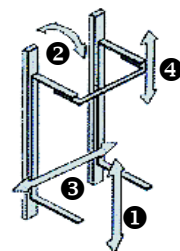

1500kg
220cm
345kg

【主要諸元】

MODEL	最大揚高 A	全高 B	フォーク開き幅		フォーク 長さ	最大荷重	機械質量
			C (外外)	D (内内)			
BASE1522	cm	cm	cm	cm	cm	kg	kg
標準タイプ	220	186	515~715	370~570	100	1500	345
ワイドタイプ	220	186	900~1100	750~950	120	1500	355
ピンズロック	220	186	515~715	370~570	100	1500	400
フォールディングBL	220	186	515~715	370~570	100	1500	445

★作業機寸法

★4ムーブ

- ① リフティング
- ② チルティング
- ③ サイドシフト
- ④ ピンズロック

・複動油圧1系統で制御します。

★ワイドタイプ

- ・大型コンテナ対応
- ・3ムーブ

- ・110cmワイド幅
- ・120cmロングフォーク

★ピンズロックタイプ (4ムーブ)

ピンズロックとは?

コンテナ上部を上から押さえるバーです。
圃場など悪路でもコンテナの落下を防ぎます。

悪路に強い!

★フォールディング ピンズロックタイプ

より強固に上部を押さえます!

★レバー式油圧 コントローラー

(標準装備)

★電動ジョイスティック