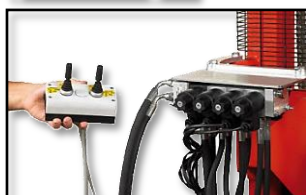

このカタログの外観及び仕様は改良などにより予告無く変更される場合があります。(19.08.01)

リニエリ社