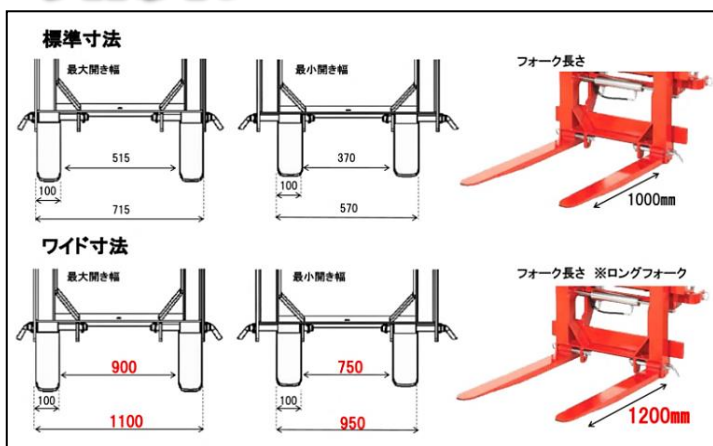

1500kg
220cm
345kg

【主要諸元】

MODEL	最大揚高 A	全高 B	フォーク開き幅		フォーク 長さ	最大荷重	機械質量
			C (外外)	D (内内)			
BASE1522	cm	cm	cm	cm	cm	kg	kg
標準タイプ	220	186	515~715	370~570	100	1500	345
ワイドタイプ	220	186	900~1100	750~950	120	1500	355
ピンズロック	220	186	515~715	370~570	100	1500	400
フォールディングBL	220	186	515~715	370~570	100	1500	445

★作業機寸法

★4ムーブ

- ① リフティング
- ② チルティング
- ③ サイドシフト
- ④ ピンズロック

・複動油圧1系統で制御します。

★ワイドタイプ

- ・大型コンテナ対応
- ・3ムーブ

- ・110cmワイド幅
- ・120cmロングフォーク

★ピンズロックタイプ (4ムーブ)